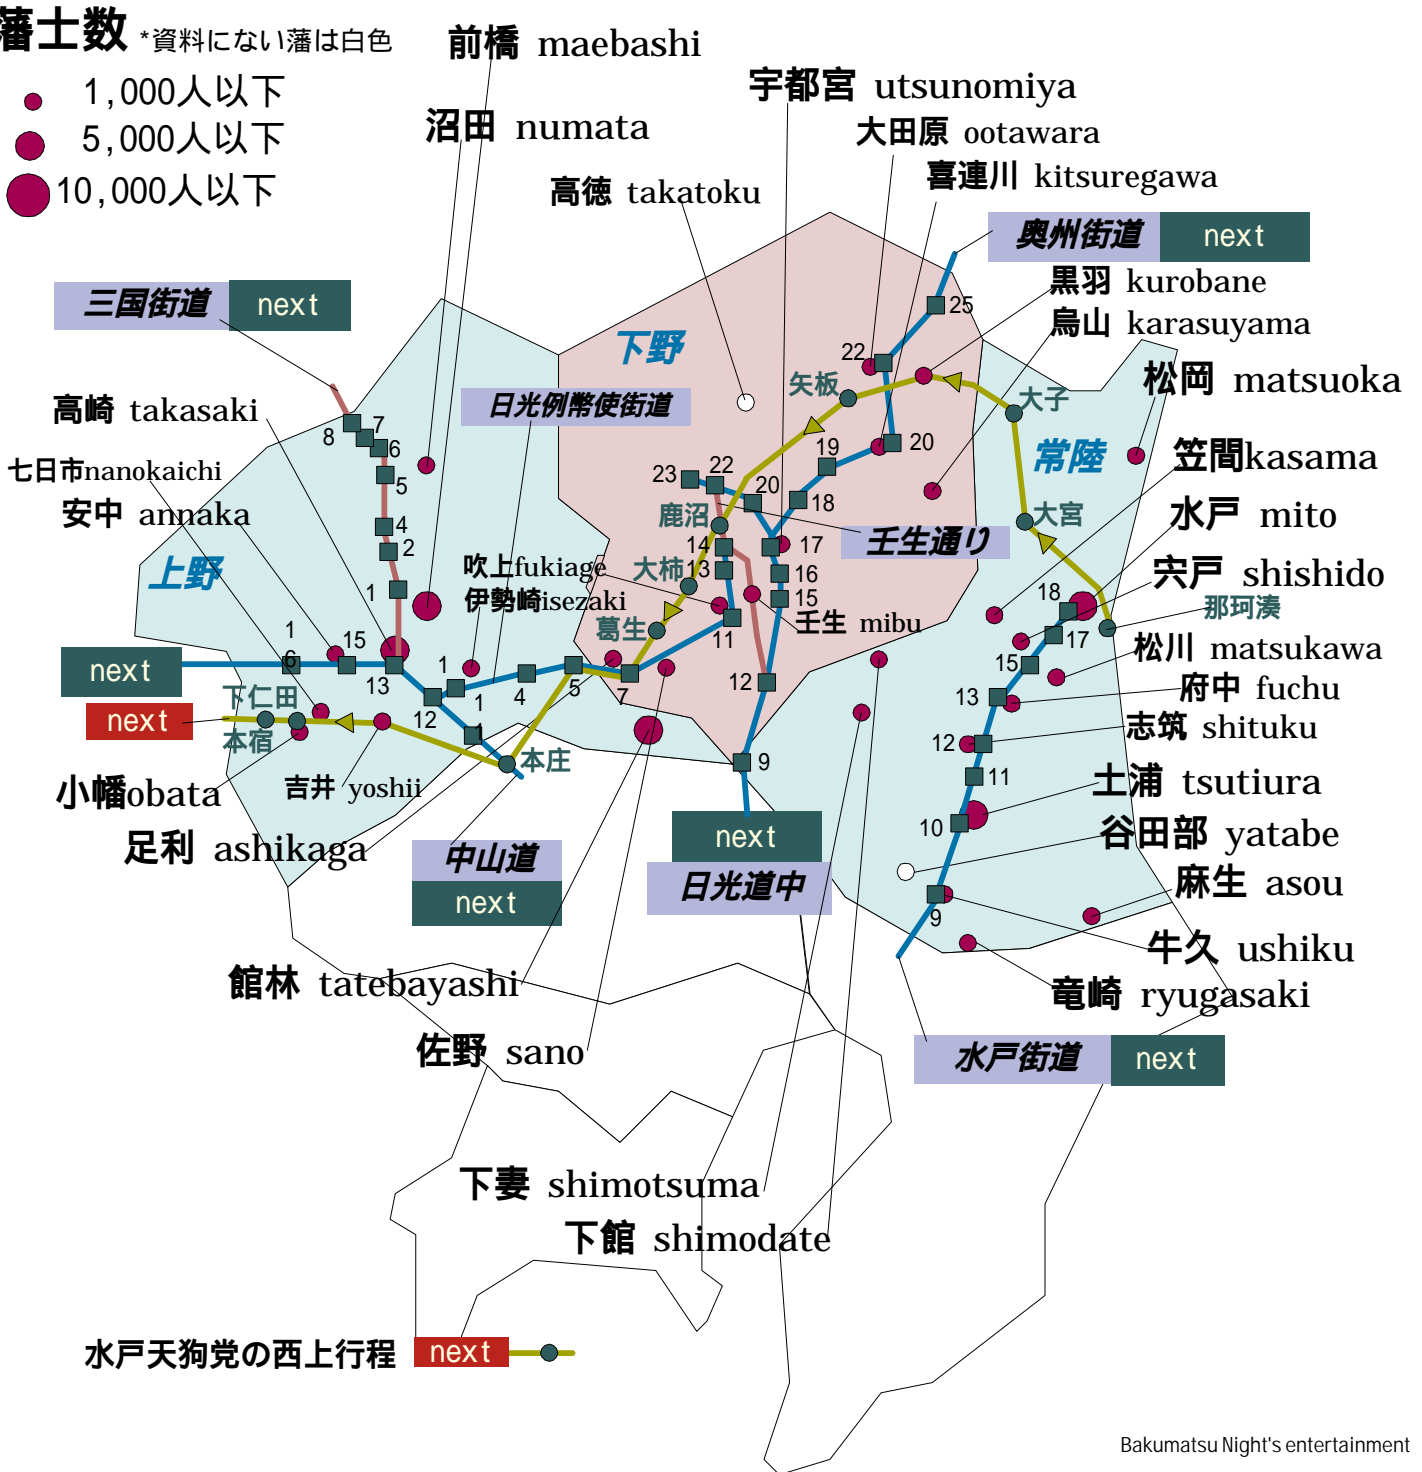

藩士数

*資料にない藩は白色

- 1,000人以下
- 5,000人以下
- 10,000人以下

水戸天狗党の西上行程 next ●

藩士数

- 1,000人以下 *資料にない藩は白色
- 5,000人以下
- 10,000人以下
- 10,000人を越す

水戸天狗党の西上行程

藩士数

- 1,000人以下
- 5,000人以下
- 10,000人以下
- 10,000人を越す

*資料にない藩は白色

藩士数

- 1,000人以下
- 5,000人以下
- 10,000人以下
- 10,000人を越す

*資料がない藩は白色