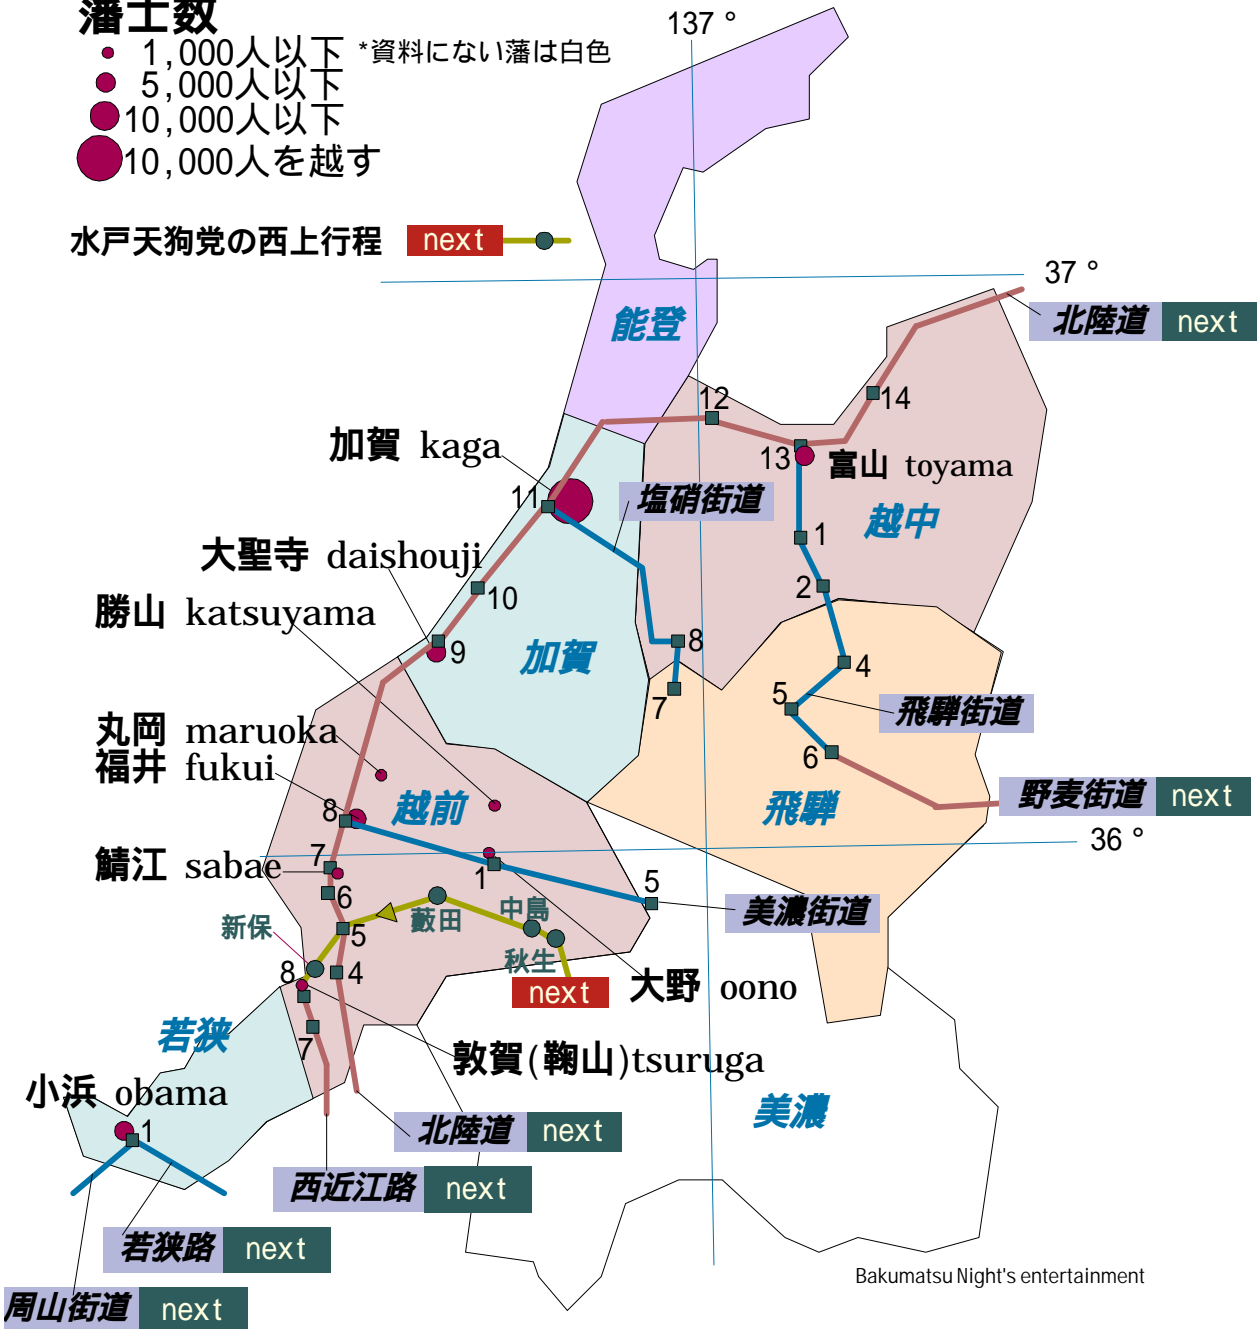

藩士数

*資料にない藩は白色

- 1,000人以下
- 5,000人以下
- 10,000人以下

水戸天狗党の西上行程 next ●

藩士数

- 1,000人以下 *資料にない藩は白色
- 5,000人以下
- 10,000人以下
- 10,000人を越す

水戸天狗党の西上行程

藩士数

- 1,000人以下
- 5,000人以下
- 10,000人以下
- 10,000人を越す

*資料にない藩は白色

藩士数

- 1,000人以下
- 5,000人以下
- 10,000人以下
- 10,000人を越す

*資料がない藩は白色