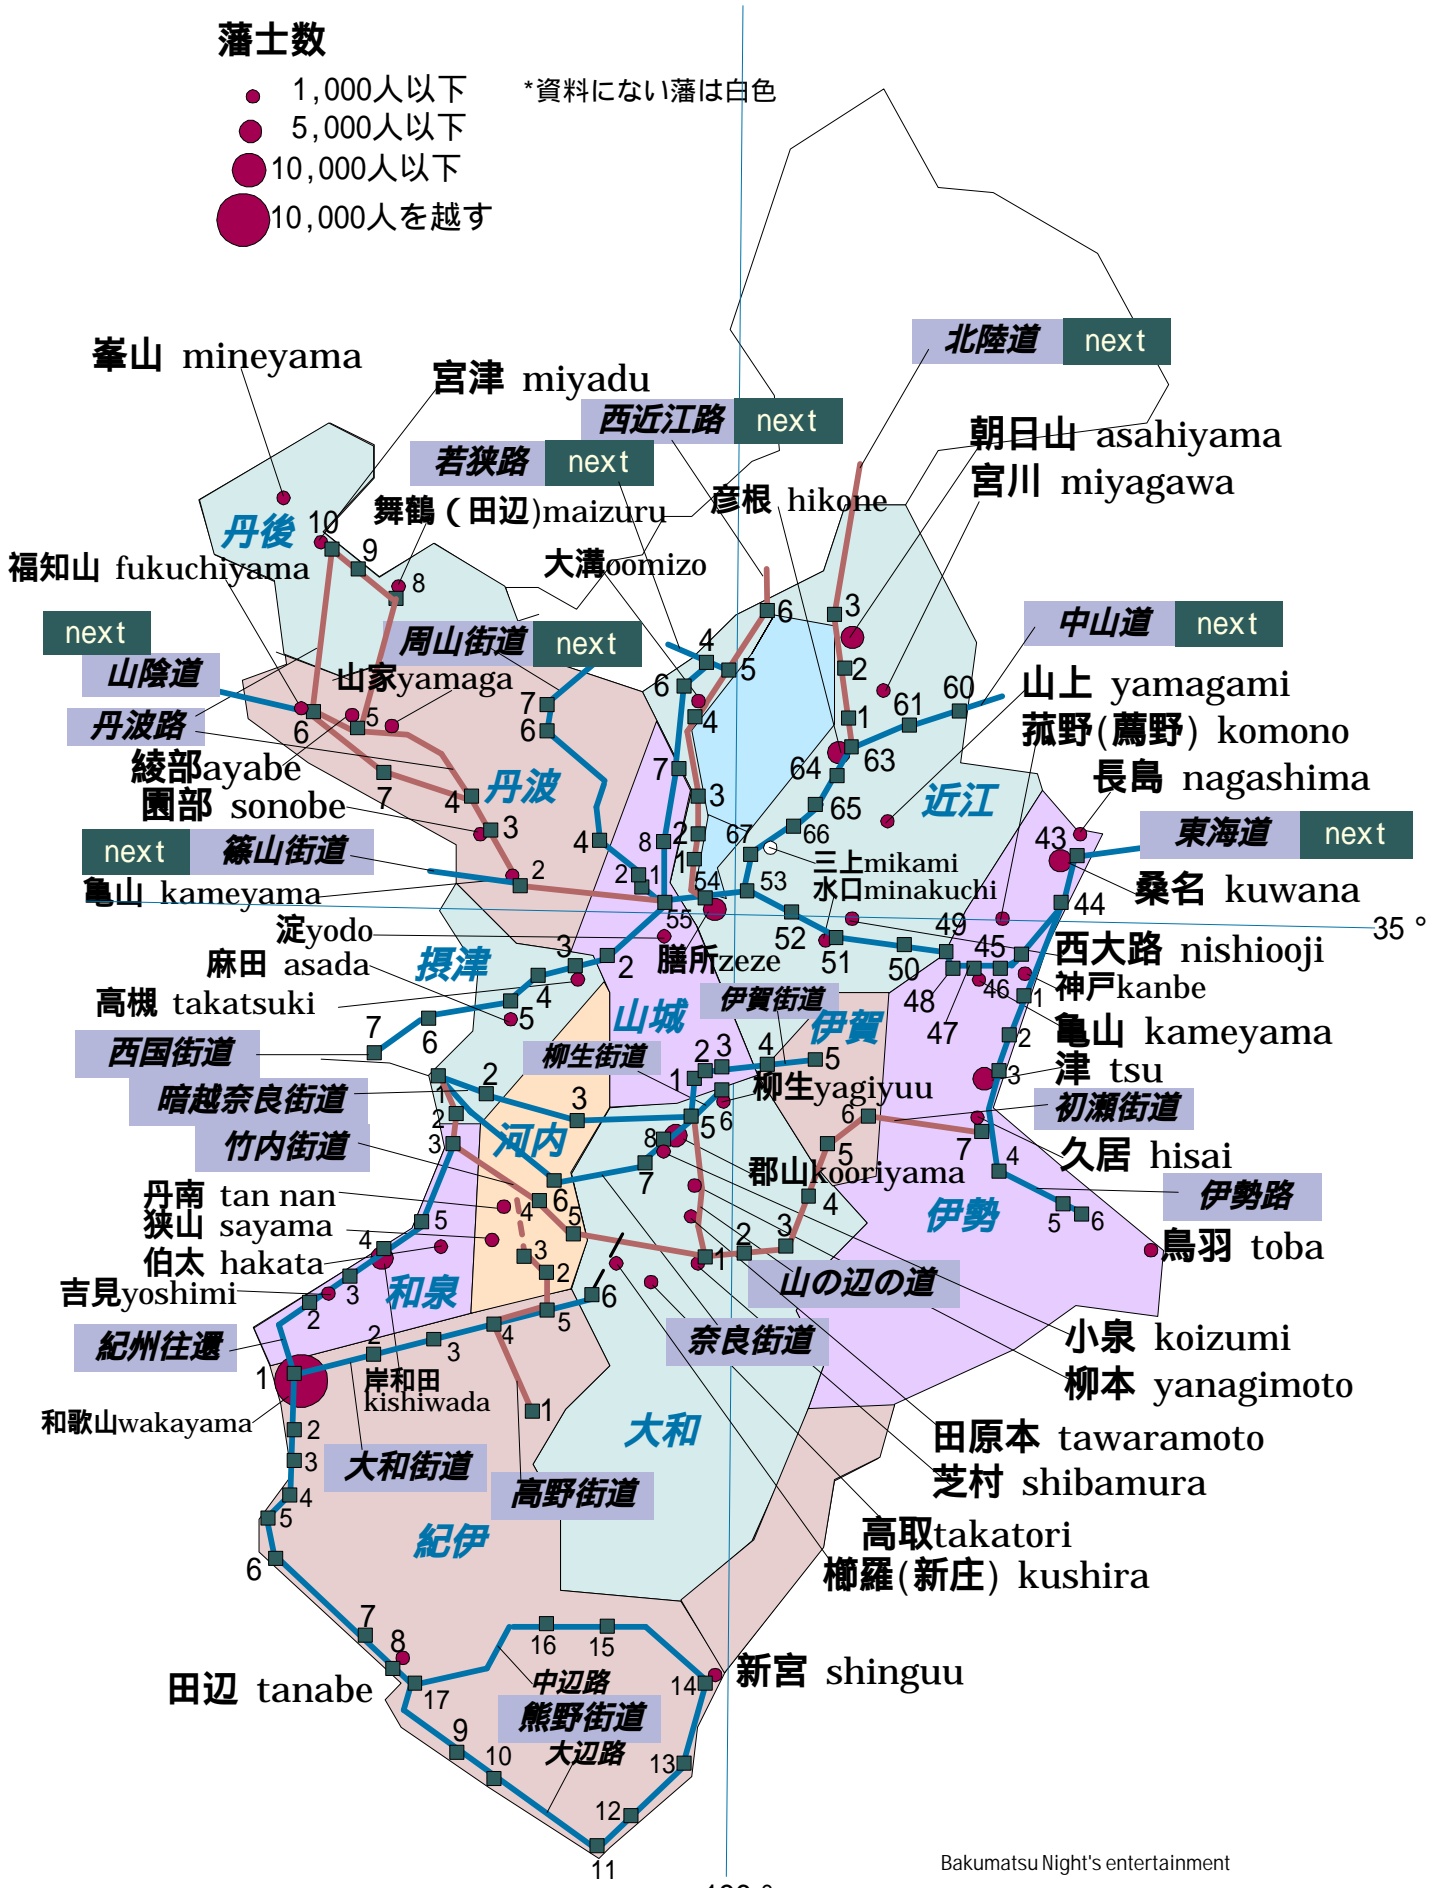

藩士数

*資料にない藩は白色

- 1,000人以下
- 5,000人以下
- 10,000人以下

水戸天狗党の西上行程 next ●

藩士数

- 1,000人以下 *資料にない藩は白色
- 5,000人以下
- 10,000人以下
- 10,000人を越す

水戸天狗党の西上行程

藩士数

- 1,000人以下
- 5,000人以下
- 10,000人以下
- 10,000人を越す

*資料にない藩は白色

藩士数

- 1,000人以下
- 5,000人以下
- 10,000人以下
- 10,000人を越す

*資料がない藩は白色