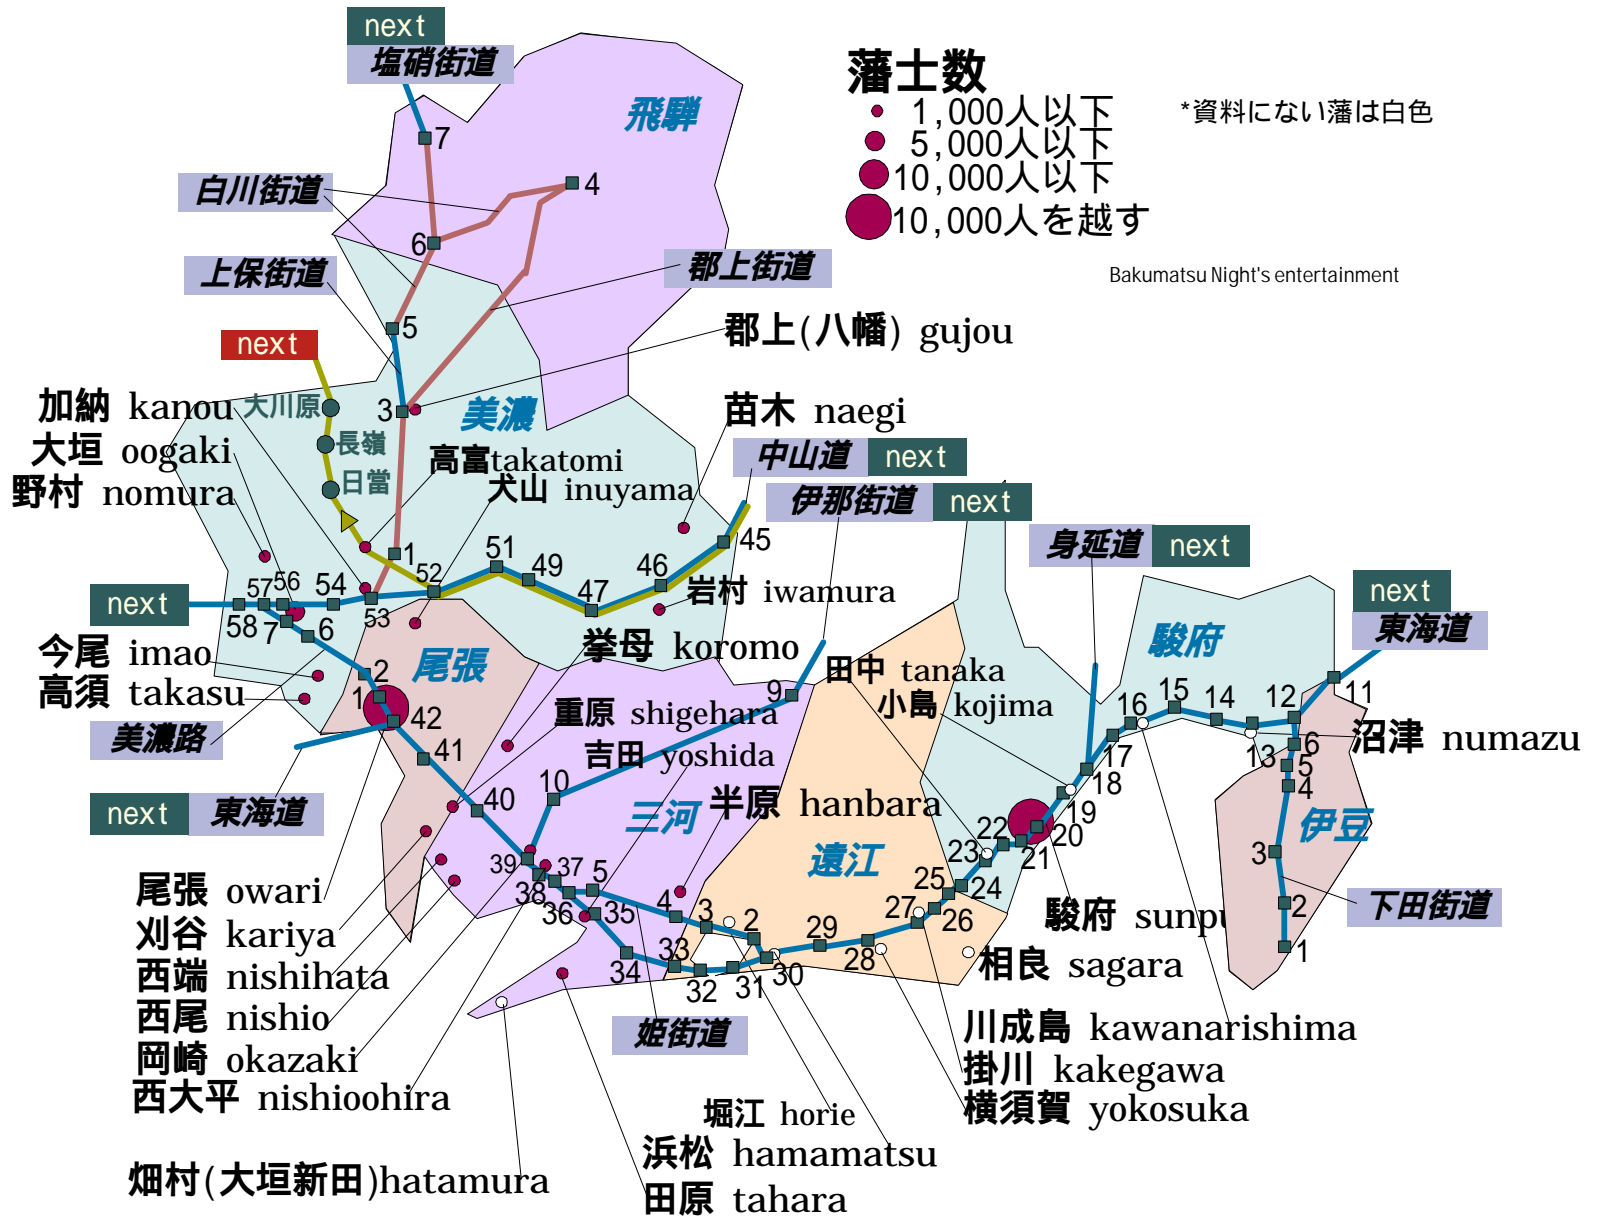

藩士数

*資料にない藩は白色

- 1,000人以下
- 5,000人以下
- 10,000人以下

水戸天狗党の西上行程 next ●

藩士数

- 1,000人以下 *資料にない藩は白色
- 5,000人以下
- 10,000人以下
- 10,000人を越す

水戸天狗党の西上行程

藩士数

- 1,000人以下
- 5,000人以下
- 10,000人以下
- 10,000人を越す

*資料にない藩は白色

藩士数

- 1,000人以下
- 5,000人以下
- 10,000人以下
- 10,000人を越す

*資料がない藩は白色